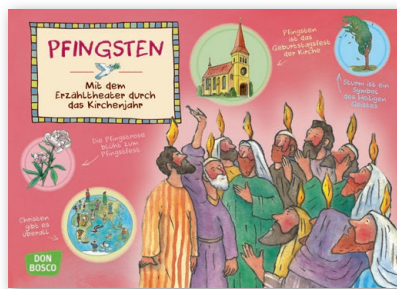

EAN: 426017951 493 7

Bildkarten für das Kamishibai

Format: DIN A3, 12 Bildkarten, farbig illustriert, inkl. Textvorlage

€ (D) 14,95 / € (A) 15,40 / sFr. 19,30